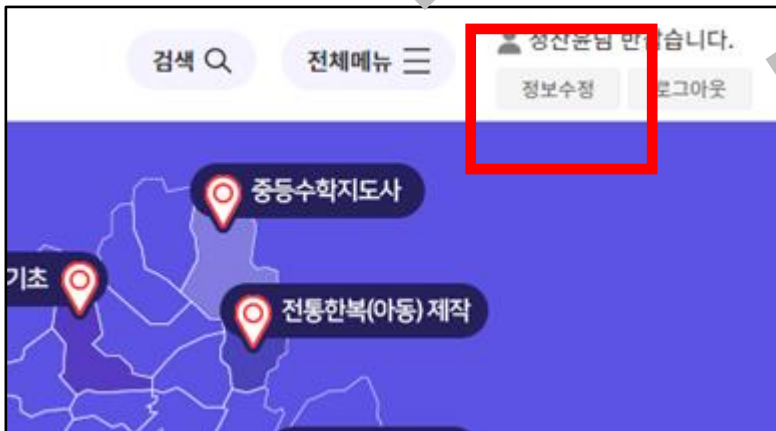

카카오계정(이메일)

동의하고 계속하기

STEP 2-3. 네이버 계정으로 가입하기

- 네이버 로그인→전체동의 체크→동의하기 선택 후 안내에 따라 진행
 - 네이버 가입문의 : 1599-3665

NAVER

ID 로그인 [1] 일회용 번호 QR코드

네이버에 로그인하여 서울시 평생학습포털 서비스를 이용하실 수 있습니다.

공용 PC에서 사용하시는 경우 보안을 위해 서비스 이용 후 네이버에서도 반드시 로그아웃해 주세요.

아이디
비밀번호

로그인 상태 유지 IP보안

로그인

비밀번호 찾기 | 아이디 찾기 | 회원가입

N 네이버 로그인

서울시 평생학습포털

전체동의 선택 동의 포함

서울시 평생학습포털에서 회원님의 개인정보에 접근합니다.
이용자 식별자 및 제공된 개인정보는 이용자 식별, 통계, 계정 연동 및 CS 등을 위해 서비스 이용기간 동안 활용/보관됩니다. 본 제공 동의를 거부할 권리가 있으나, 동의를 거부하실 경우 서비스 이용이 제한될 수 있습니다.

필수 제공 항목 (필수)
 이메일 주소

동의 후에는, 해당 서비스의 이용약관 및 개인정보처리방침에 따라 정보가 관리됩니다.

취소 **동의하기**

STEP 3. 포털 아이디 확인 방법(PC)

- 우측상단 바로가기 메뉴 로그인 클릭 → 정보수정 클릭 → 아이디 확인
- 포털주소 : <https://sll.seoul.go.kr>

개인정보관리

개인정보보호법에 의거 다음과 같이 개인정보 수집 및 이용 목적을 알려드립니다.